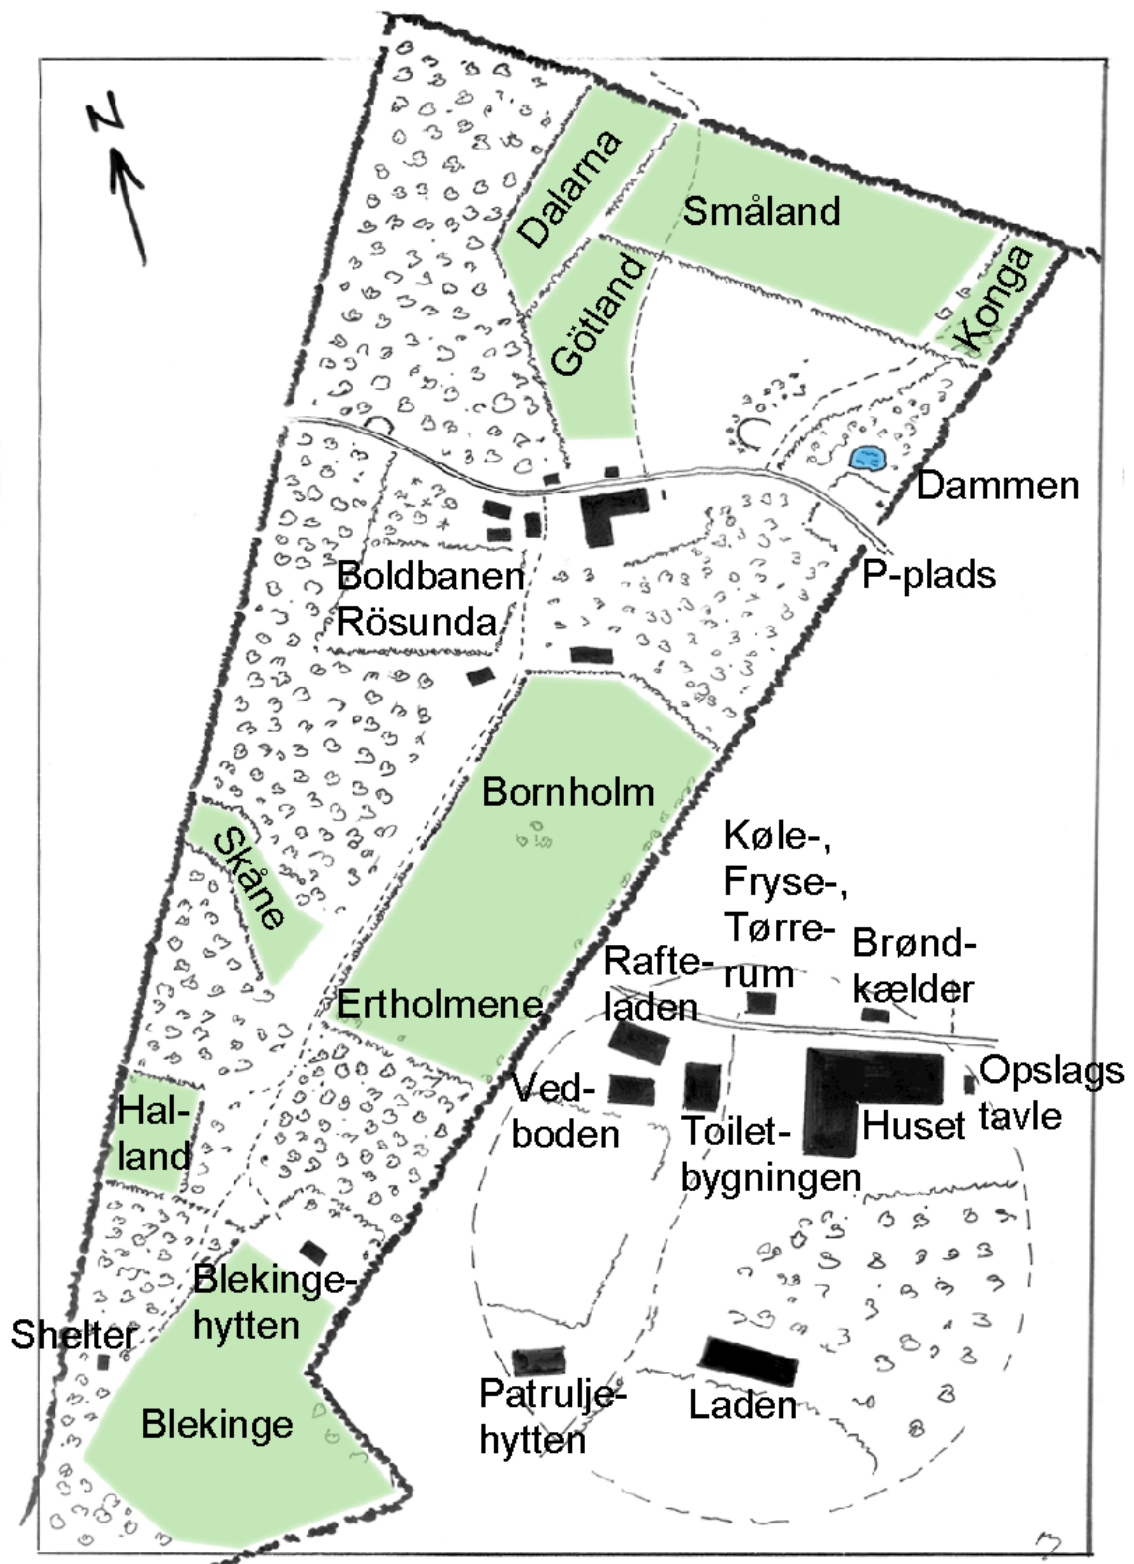

Vi skal bo på lejrpladsen Blekinge